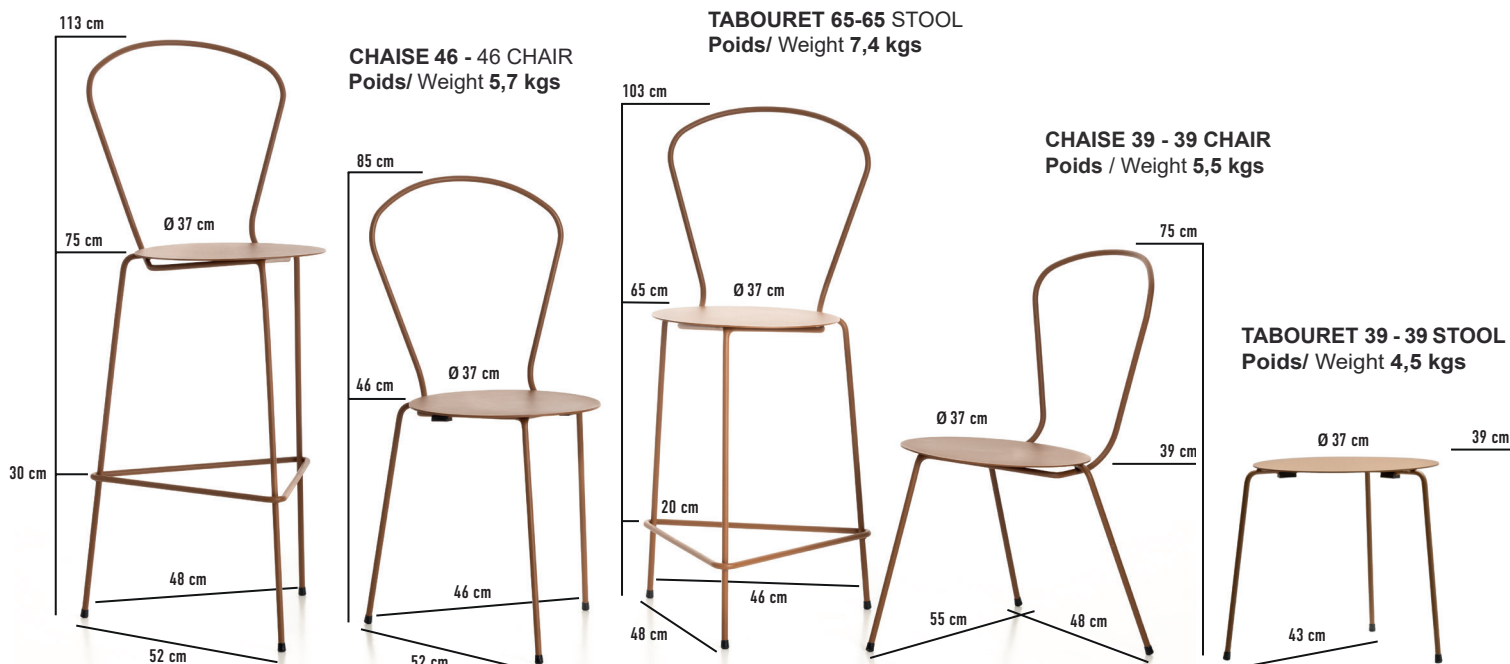

TABOURET 39 - 39 STOOL

Poids/ Weight 4,5 kgs