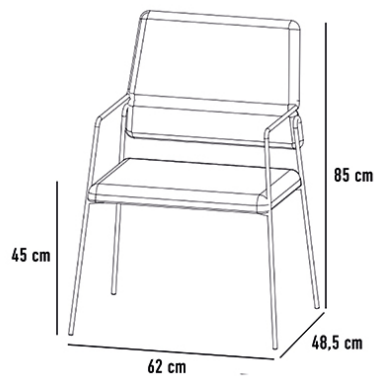

Informations transport
En carton et sur palette en fonction du nombre

Shipping information
Cardboard box and palette depending on the quantity ordered