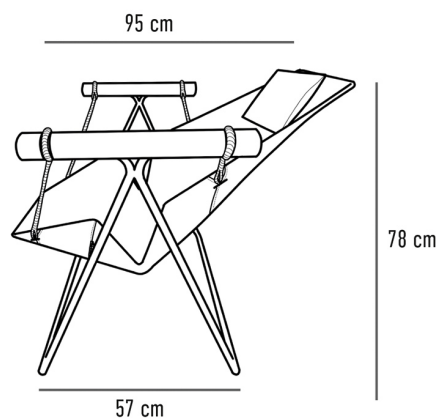

batyline éden écru

batyline éden rouge

batyline élios sous-bois

batyline élios anthracite

coton noir

**H 78 cm - P 95 cm - l 110 cm**  
**Poids du Hamaka 11,1 kgs**  
**Poids max. autorisé 150 kgs**  
**Livré sur palette**  
**NF EN 12520:2016**

H 78 cm - D 95 cm - W 110 cm  
Hamaka weight 11.1 kgs  
Max weight allowed 150 kgs  
Delivered on a pallet  
EN 12520:2016