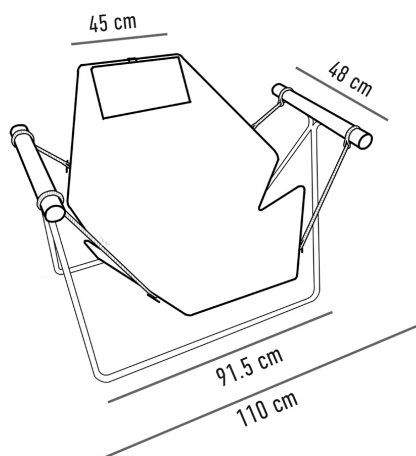

batyline éden écru

batyline éden rouge

batyline élios sous-bois

batyline élios anthracite

coton noir

**H 78 cm - P 95 cm - l 110 cm**  
**Poids du Hamaka 11,1 kgs**  
**Poids max. autorisé 150 kgs**  
**Livré sur palette**  
**NF EN 12520:2016**

H 78 cm - D 95 cm - W 110 cm  
Hamaka weight 11.1 kgs  
Max weight allowed 150 kgs  
Delivered on a pallet  
EN 12520:2016