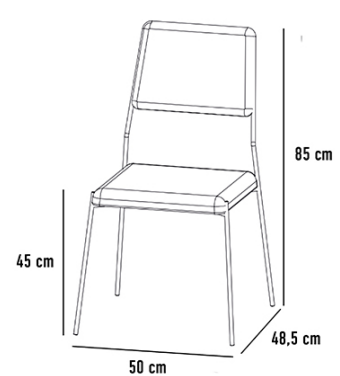

Informations transport
En carton et sur palette en fonction du nombre

Shipping information
Cardboard box and palette depending on the quantity ordered