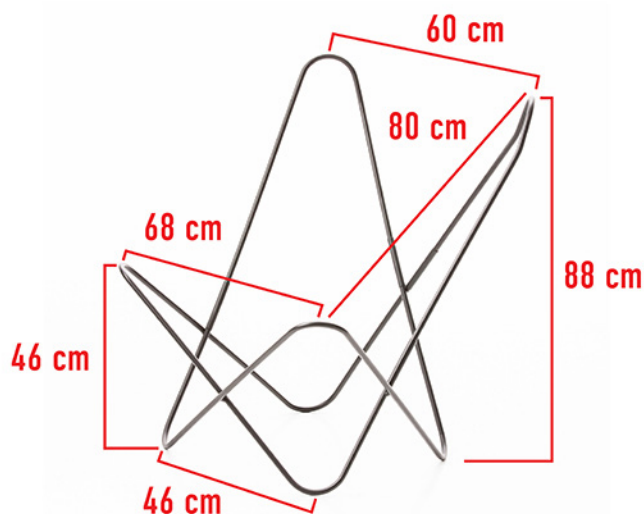

STRUCTURE FAUTEUIL AA DÉMONTABLE

Modèle adulte - Fabriquée en France - Utilisation : Intérieur ou extérieur

Modèles : Structure en fil d'acier Ø12 mm thermolaqué noir ou blanc ou en fil d'inoc marin 316L Ø12 mm

Gravée AA suivi de l'année de fabrication (depuis 2011)

Possibilité de mettre deux structures dans un seul carton

AA CHAIR FRAME - Adult model - Made entirely in France

Use : Indoor or outdoor

Models : Ø12 mm solid black or white epoxy painted steel frame or Ø12 mm solid 316L marine stainless steel frame

Engraved AA followed by the year of manufacture

Possibility of putting two structures in a single box

Informations transport

Dimensions carton fauteuil AA démontable

Larg. 74 cm - L 75 cm - H 50 cm

Poids avec toile 11 kgs

Poids avec cuir 14 kgs

Possibilité de mettre 2 AA dans un carton

Shipping information

AA chair box size for dismantlable frame

W 74 cm - L 75 cm - H 50 cm

Weight with a cotton cover 11 kg

Weight with a leather cover 14 kg

Note we can pack 2 AA chairs in one box.

NOUVEAUTÉ 2024 : STRUCTURE AA EN 1 SEULE PIÈCE

En plus de la structure démontable actuelle, la structure AA® historique en 1 seule pièce, éditée par Airborne® entre 1951 et les années 70 fait son retour dans notre catalogue (REF 902/903/904/905/906/910).

Existe en plusieurs coloris : blanc, jaune, verte, rouge, bleue, noire

Renseignements par téléphone ou par mail sur la disponibilité. Frais supplémentaires pour le transport par rapport à la structure démontable en fonction de la quantité. Possibilité d'en envoyer plusieurs sur une palette.

NEW FOR 2024: AA STRUCTURE IN ONE PIECE

In addition to the current removable structure, the historic one-piece structure, produced by Airborne® between 1951 and the 1970s, is back in our catalog (REF 902/903/904/905/906/910).