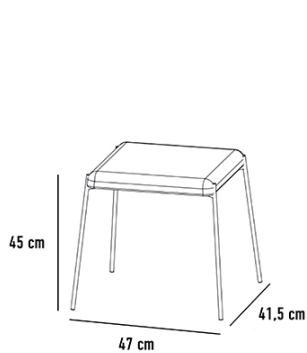

Informations transport
En carton et sur palette en fonction du nombre

Shipping information
Cardboard box and palette depending on the quantity ordered